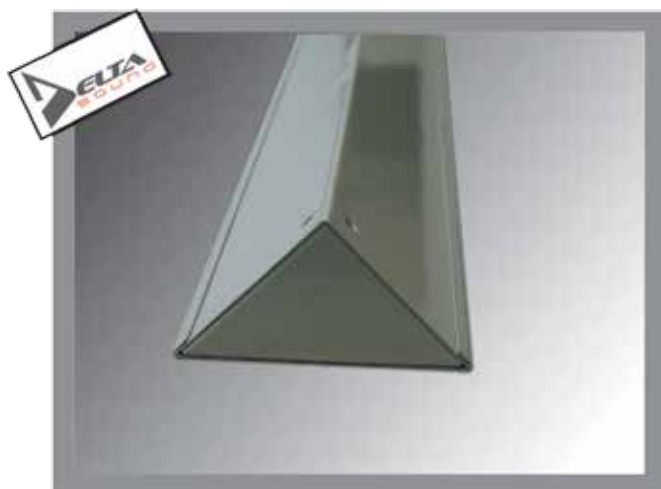

Delta Sound angolo

Delta Sound angolo è un elemento in acciaio zincato e preverniciato con interposto pannello insonorizzante costituito da una lamina di piombo vergine di prima fusione puro al 99,5% da mm 1 e da fibra di vetro, atto a creare un angolo di 90° tra i pannelli Delta Sound.